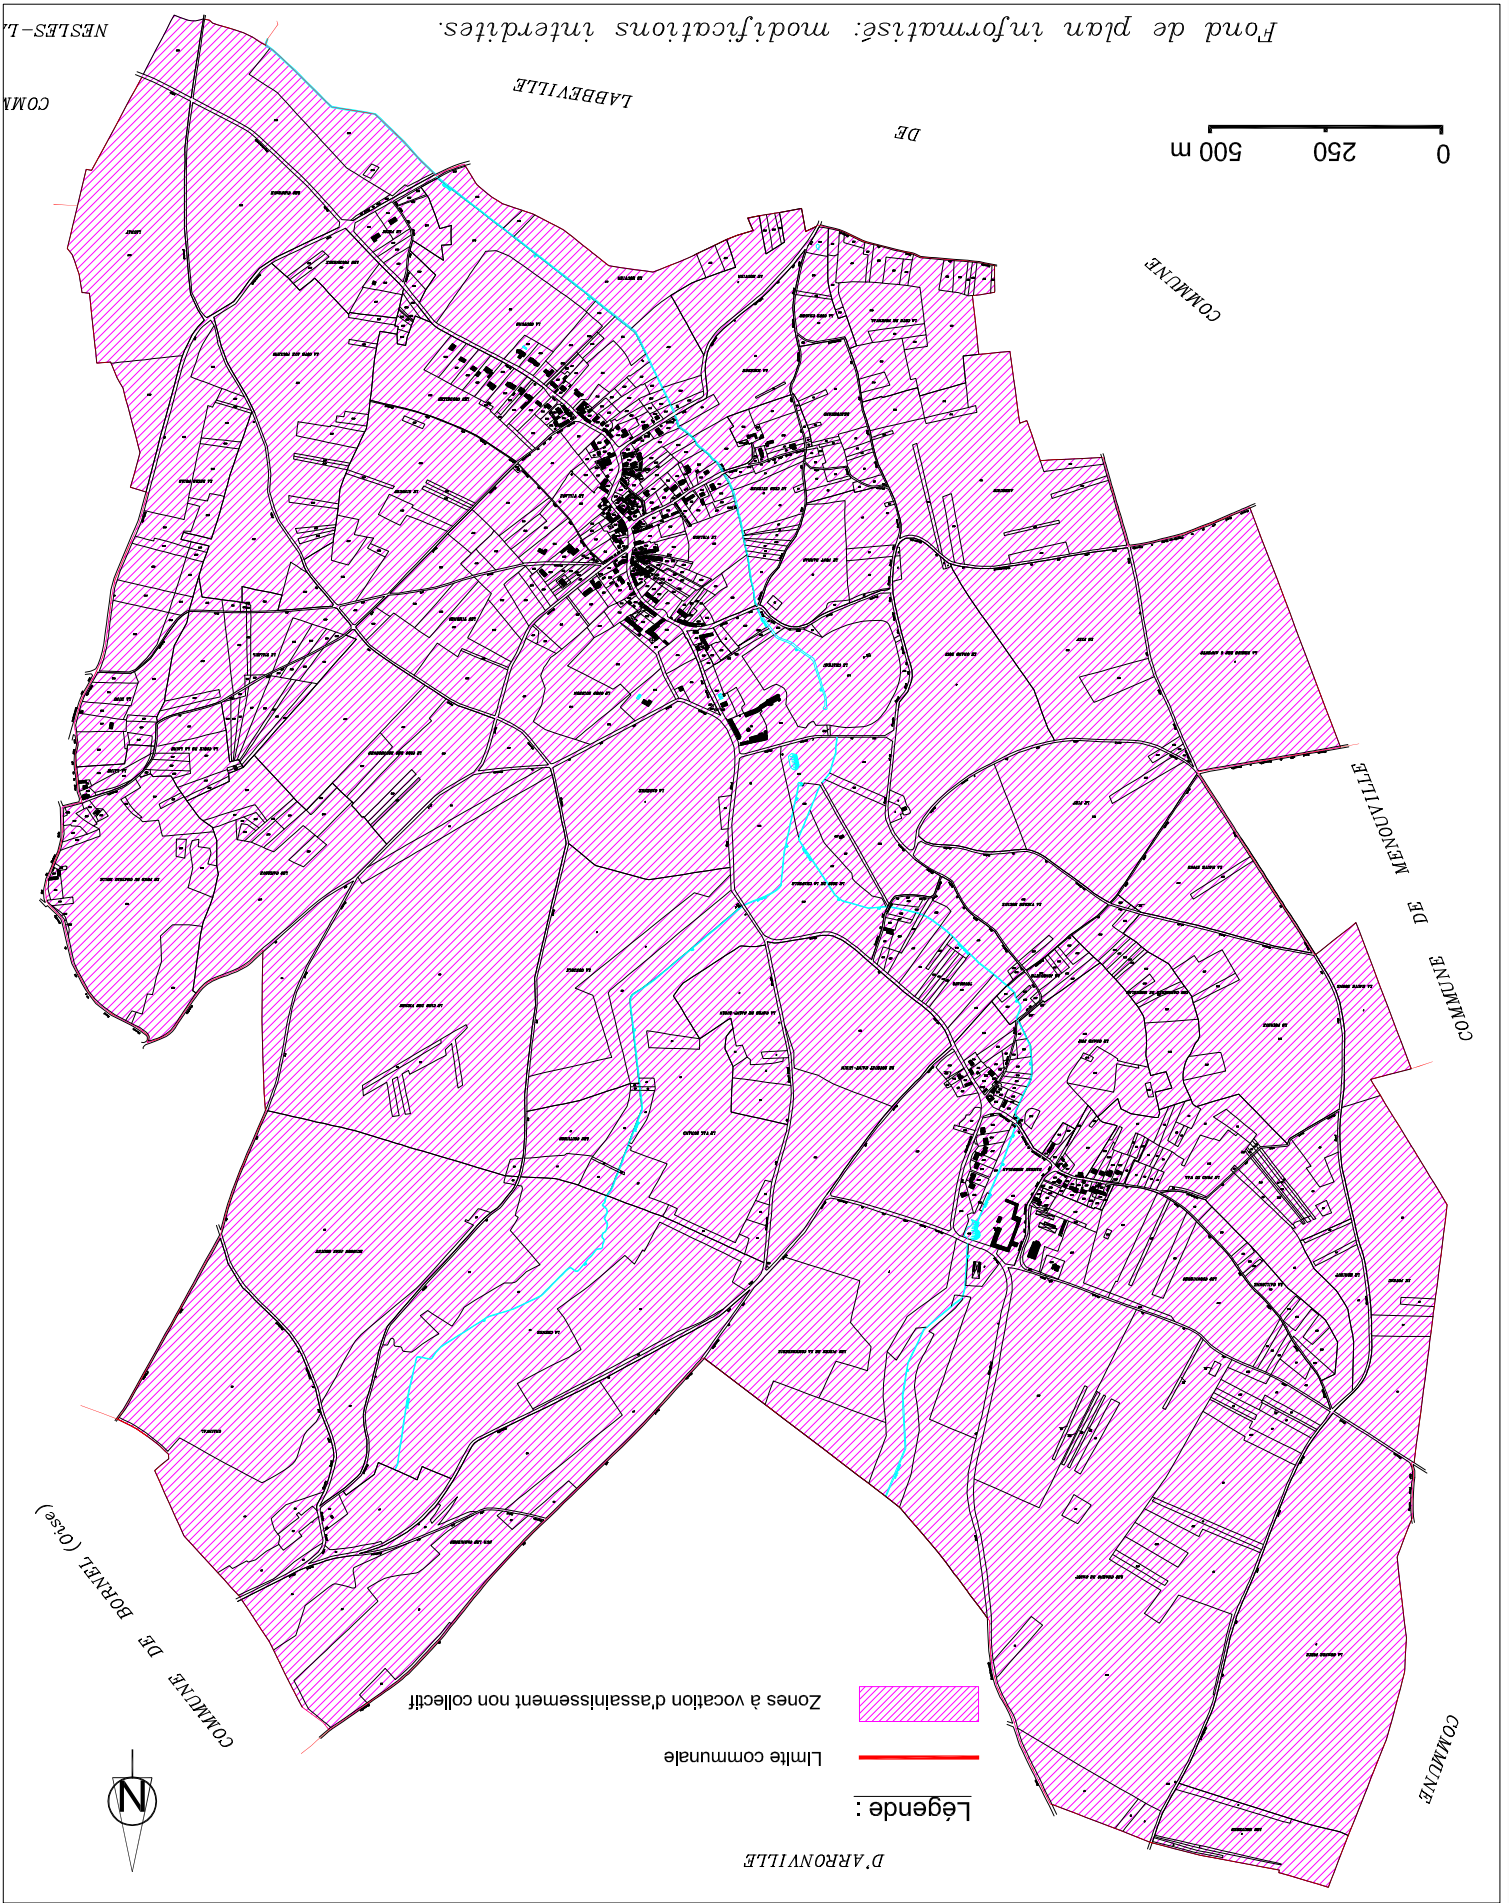

COMMUNE DE FROUVILLE: Carte de zonage des eaux usées

Fond de plan informatisé: modifications interdites.

Bureau d'Etudes Vincent RUBY  
320, Av. Blaise PASCAL  
77565 MOISSY-CRAMAYEL Cedex  
Tel: 01.64.13.31.50  
Fax: 01.64.13.31.51

Décembre 2005

Dossier : SIAA 3220  
Fichier : siaa3220\_Zonage.dwg