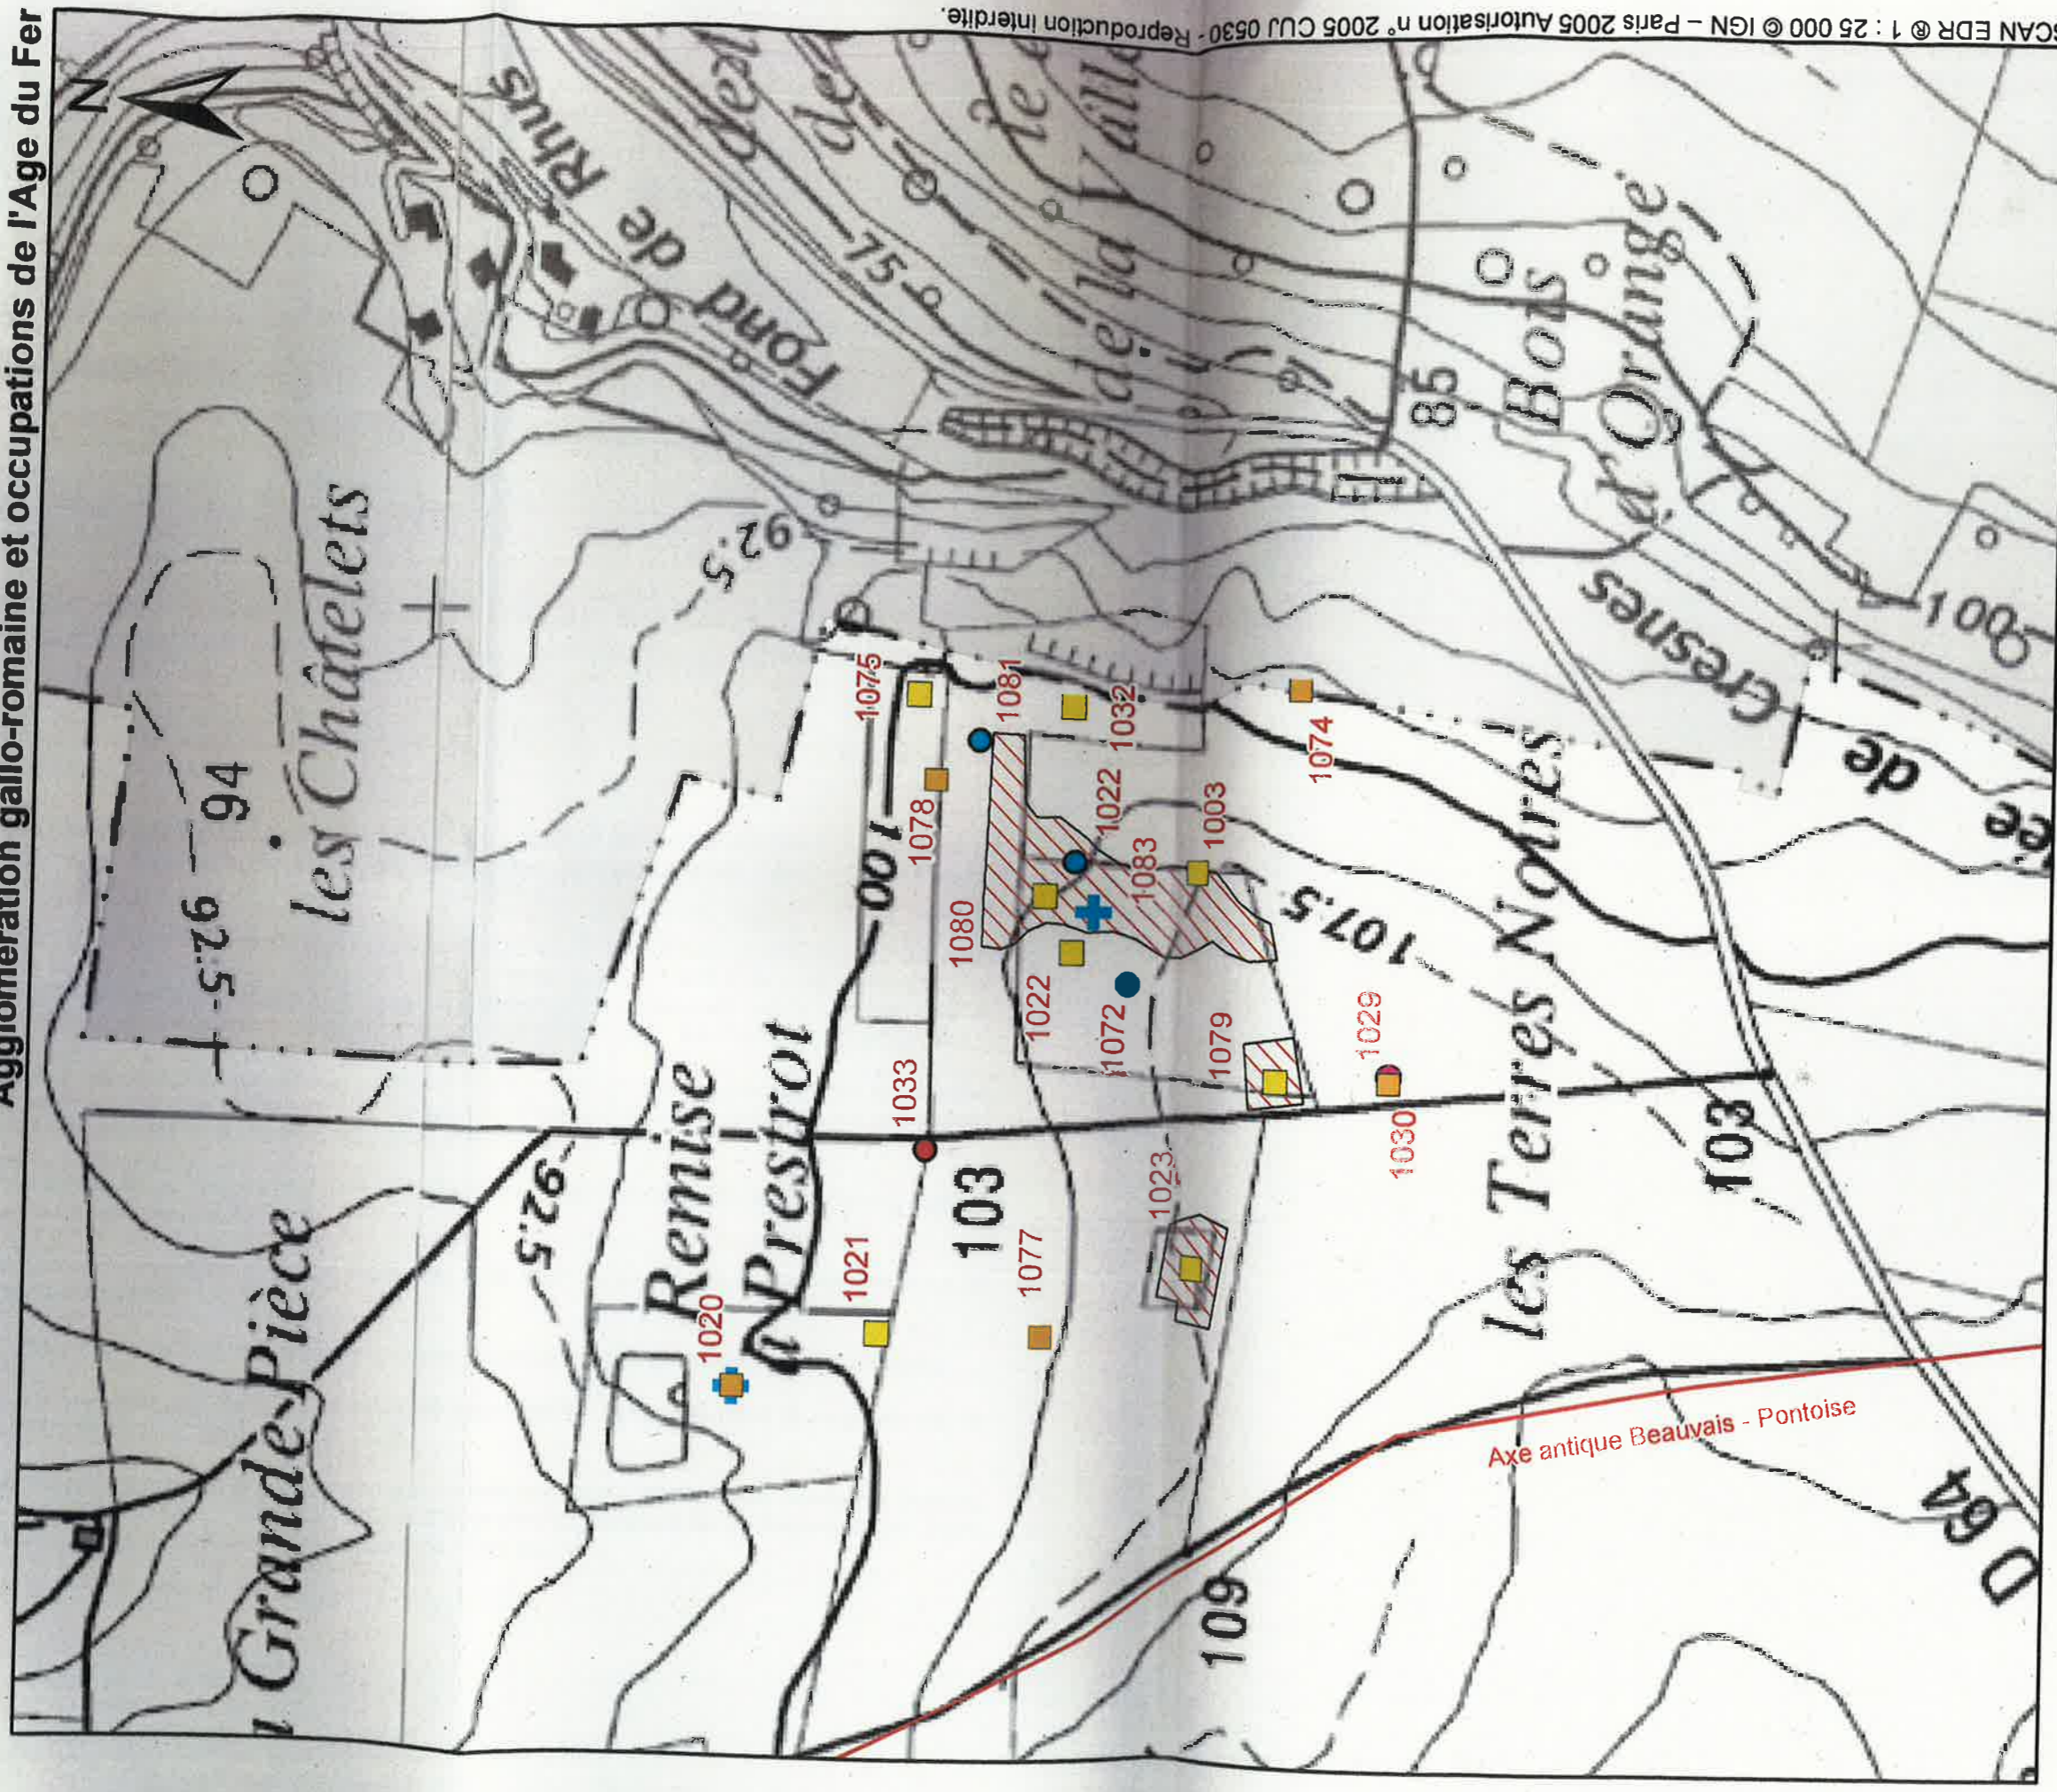

Agglomération gallo-romaine et occupations de l'Age du Fer

SCAN EDR © 1 : 25 000 © IGN - Paris 2005 Autorisation n° 2005 CUJ 0530 - Reproduction interdite.

- Sites et indices de sites archéologiques**
- Préhistoire
 - Néolithique
 - Protohistoire
 - Age du Fer [Habitat]
 - Age du Fer [Structure funéraire]
 - Antiquité [Habitat]
 - Antiquité [Structure funéraire - Religieux]
 - Antiquité [Voie de communication]
 - ▲ Moyen Age
 - Moderne - Contemporain [Extraction]
 - ☆ Contemporain [Fortification]
 - ▨ Opérations archéologiques