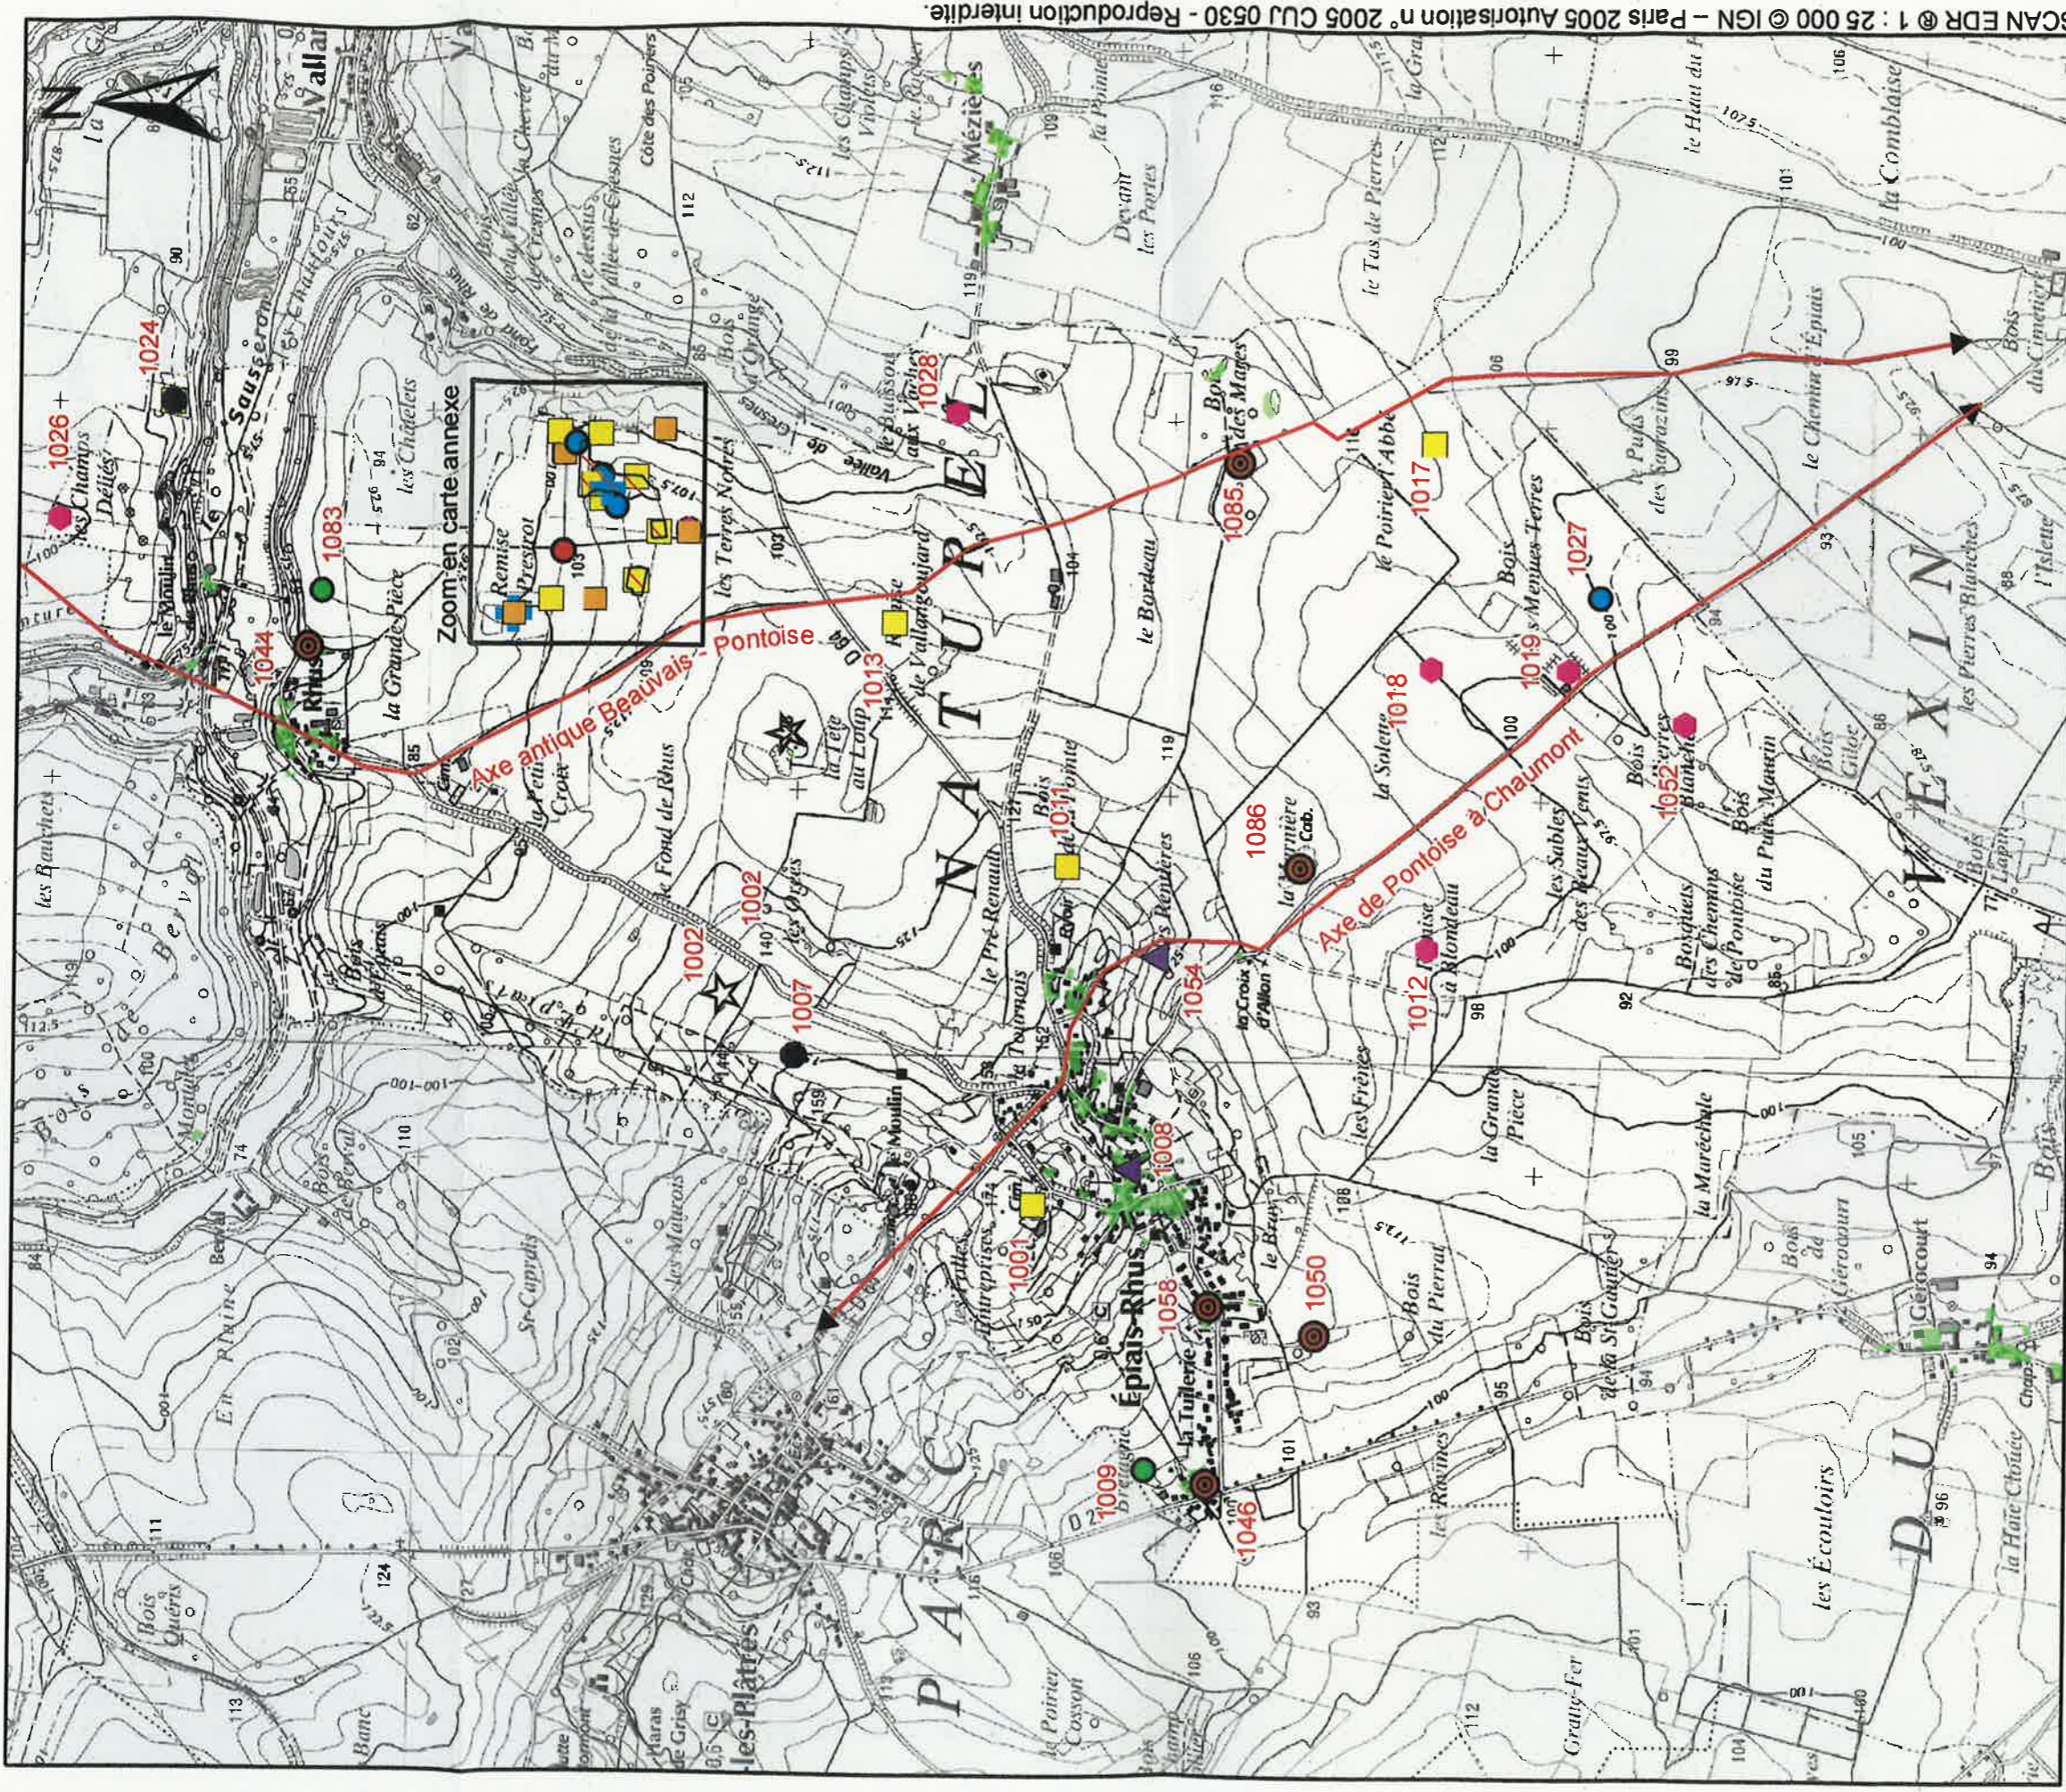

Commune d'Épiais-Rhus (95) Sites et indices de sites archéologiques

- Opérations archéologiques
- Préhistoire
- Néolithique
- Protohistoire
- Age du Fer [Habitat]
- Age du Fer [Structure funéraire]

Sites et indices de sites archéologiques

- Antiquité [Habitat]
- Antiquité [Structure funéraire - Religieux]
- Antiquité [Voie de communication]
- Moyen Age
- Moderne - Contemporain [Extraction]
- Contemporain [Fortification]

Zone bâti au XIXe s. (d'ap. Cadastre napoléonien)